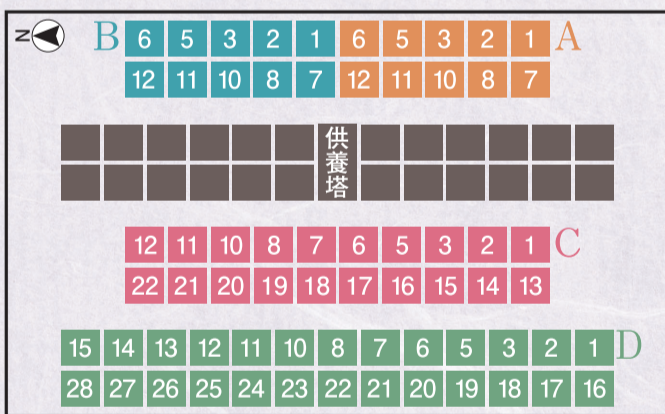

# 山形嶋墓苑分譲のご案内

山形新都市、嶋地区に新しい墓地が誕生しました。お客様のご希望にお応えできる様さまざまな区画や永代供養塔をご用意しました。

### 区画と永代使用料

A区画	10区画	3.3m型 (60×60寸)	400,000円
B区画	10区画	2.7m型 (50×60寸)	350,000円
C区画	20区画	2.2m型 (50×50寸)	300,000円
D区画	26区画	1.8m型 (40×50寸)	250,000円

管理料として年間5,000円がかかります。